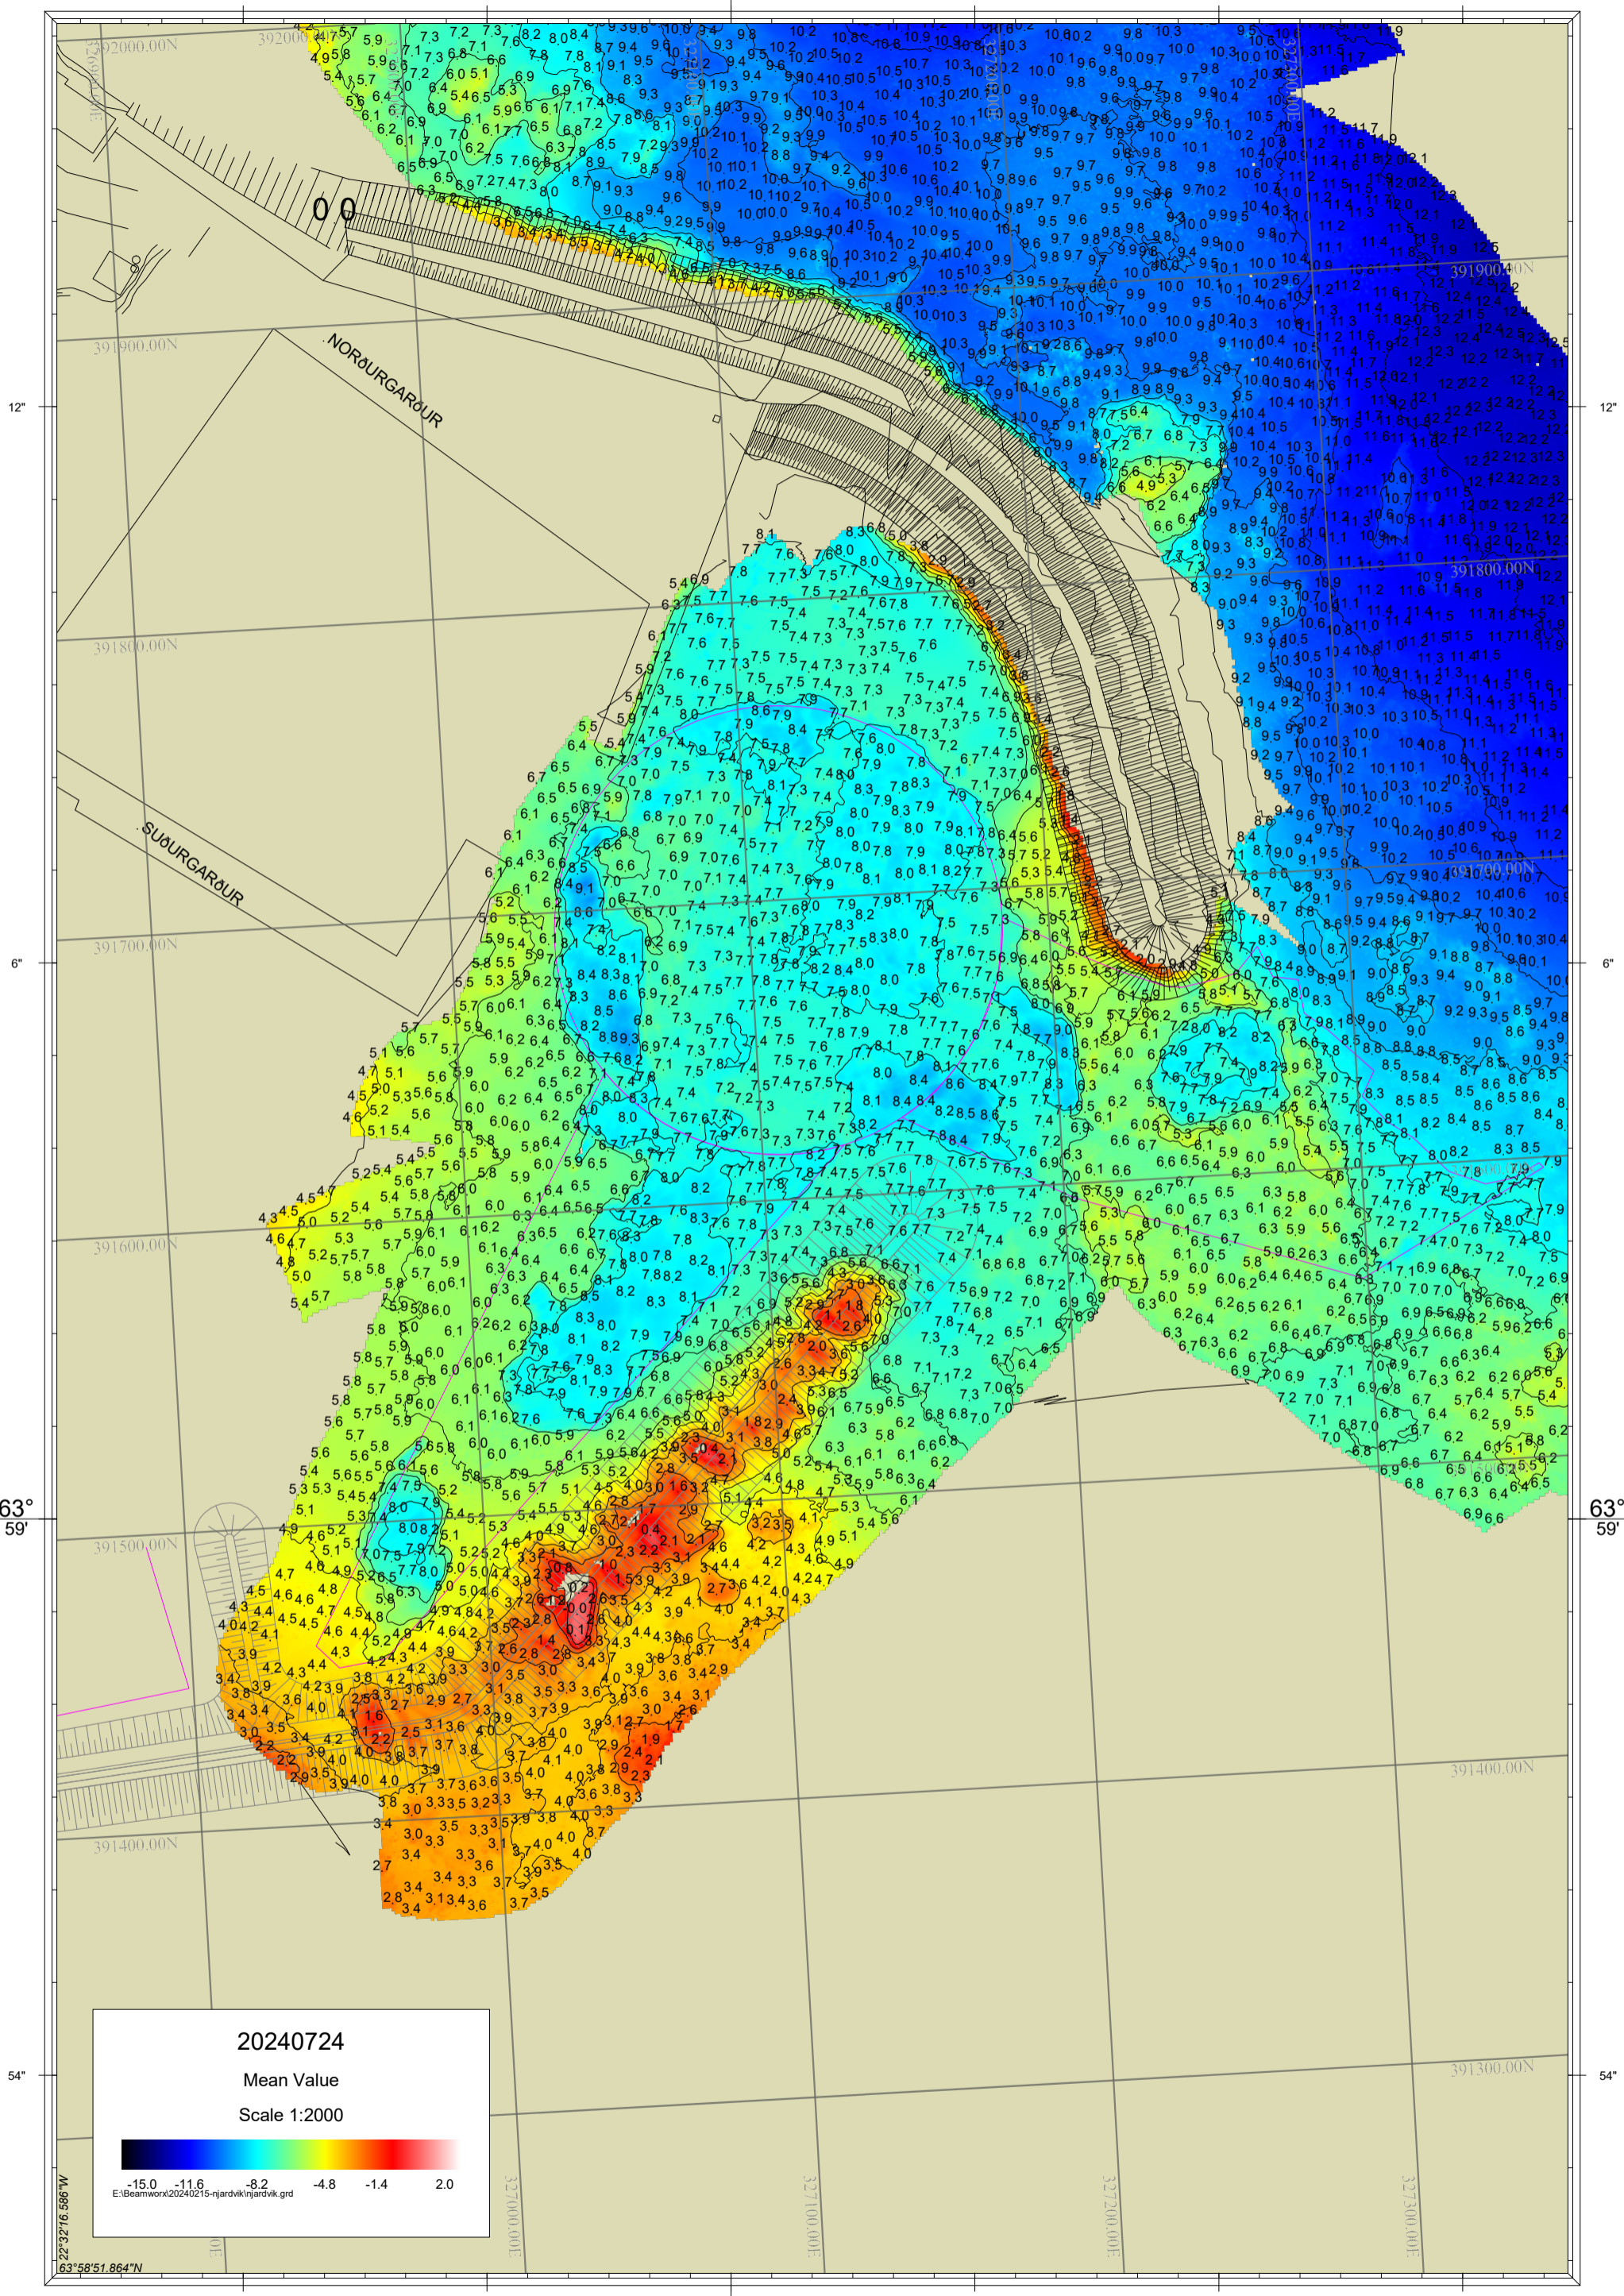

12°

6°

22° 32'

54°

48°

42°

20240724

Mean Value

Scale 1:2000

-15.0 -11.6 -8.2 -4.8 -1.4 2.0

En:\Beamwork\20240724-1-njardvik\njardvik.grd

54°

63° 59'

63° 59'

54°

12°

6°

22° 32'

54°

48°

42°