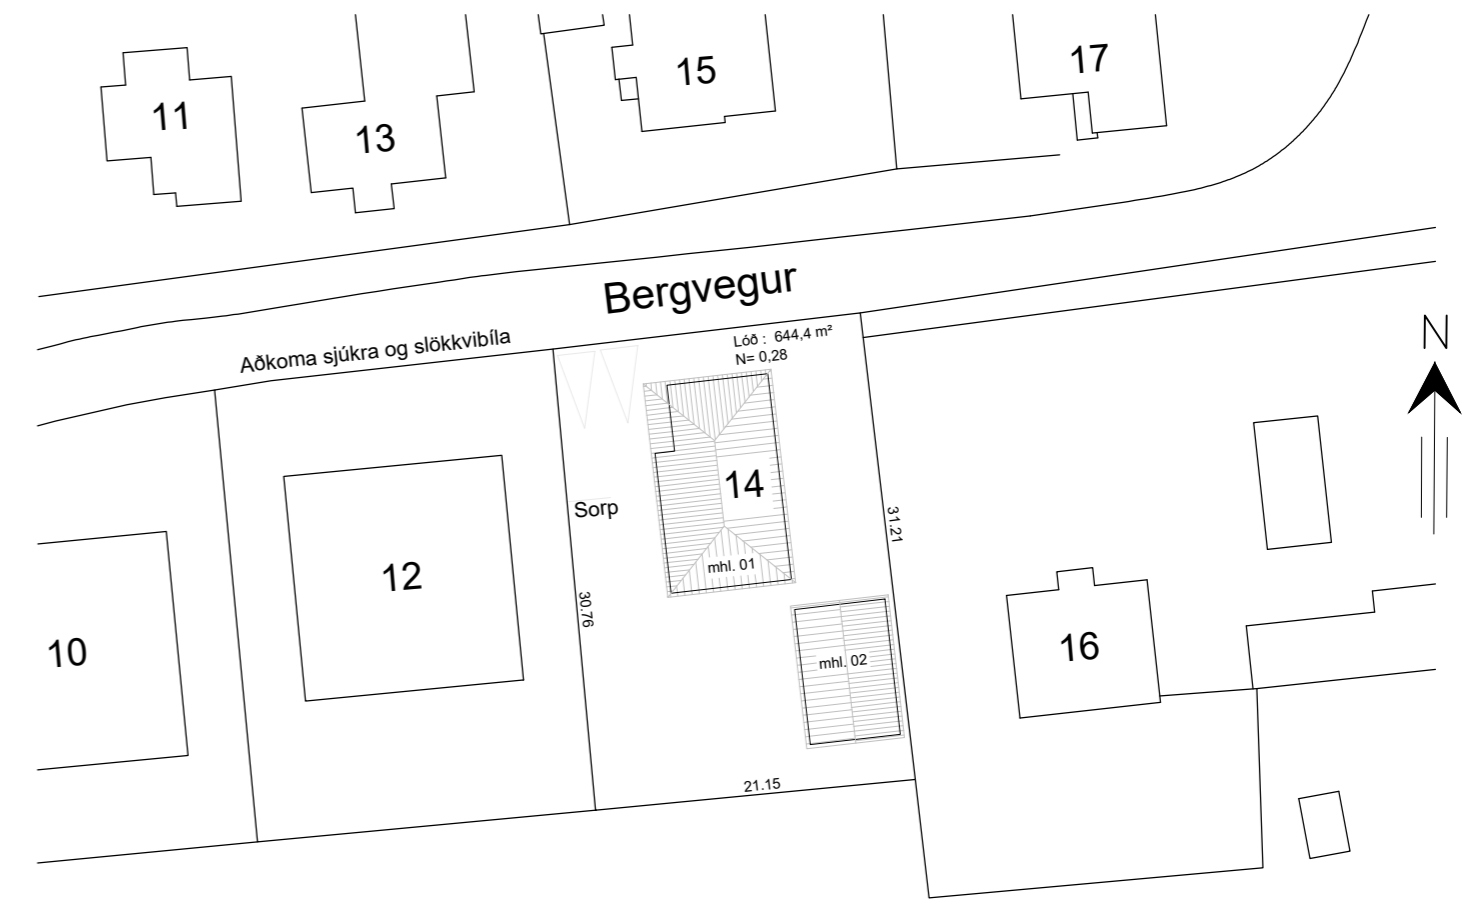

Grunnmynd  
1:100

Afstöðumynd  
1:500

**TÆKNIÞJÓNUSTA SÁ ehf**  
HAFNARGATA 60  
230 KEFLAVÍK  
S: 421-5105  
sigurdur@t-sa.is

Bergvegur 14  
Reykjanesbær 230

Fyrirspurnarteikning  
Grunnmynd og afstöðumynd

Hannað ÞG	Teiknað ÞG
Yfirfarið	Dags 16.12.2024
mkv. 1:100 og 1:500	nr. 993-000

Hönnunarstjóri

Hönnuður 020370-4599

*Sigríður Guðrúnsson*

NR.	DAGS.	BREYTING.	AF
1			
2			
3			
4			
5			