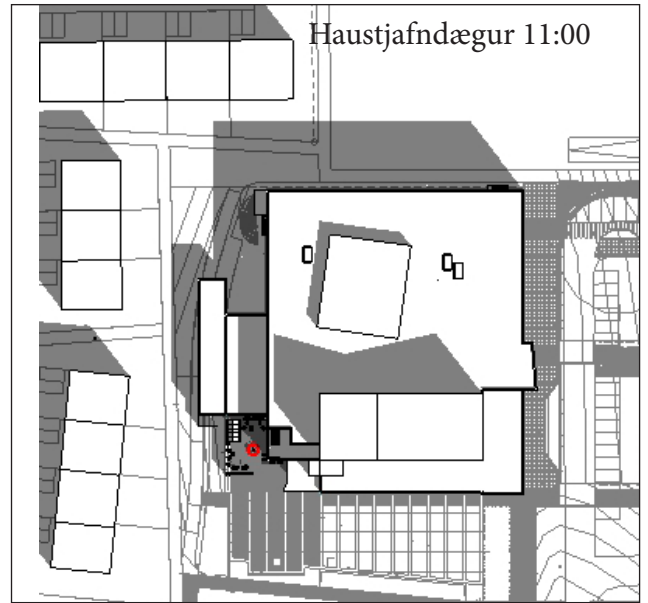

Hljómahöll

Viðbygging

Janúar 2025

Fyrirhugað er að stækka Hljómahöllina við Hjallaveg 2. Um er að ræða 152 m² stækkun á núverandi 1. hæðar byggingu og mun viðbyggingin hafa sömu hæð útveggja og núverandi bygging.

Afstöðumynd

Útlitsmynd af viðbyggingu

Prívíddarmynd frá Hjallarvegi

Prívíddar yfirlitsmynd

Hljómahöll

Viðbygging - Skuggavarp

Janúar 2025

Hljómahöll