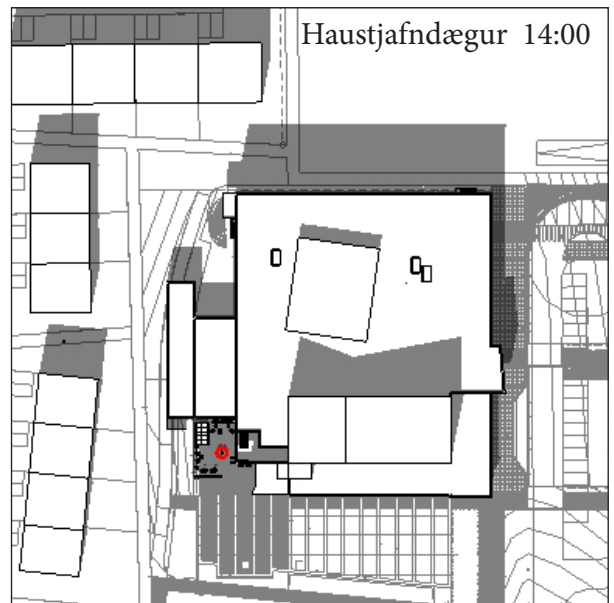

Hljómahöll

Viðbygging

Janúar 2025

Fyrirhugað er að stækka Hljómahöllina við Hjallaveg 2. Um er að ræða 152 m² stækkun á núverandi 1. hæðar byggingu og mun viðbyggingin hafa sömu hæð útveggja og núverandi bygging.

Afstöðumynd

Útlitsmynd af viðbyggingu

Prívíddarmynd frá Hjallarvegi

Prívíddar yfirlitsmynd

Hljómahöll

Viðbygging - Skuggavarp

Janúar 2025

Hljómahöll