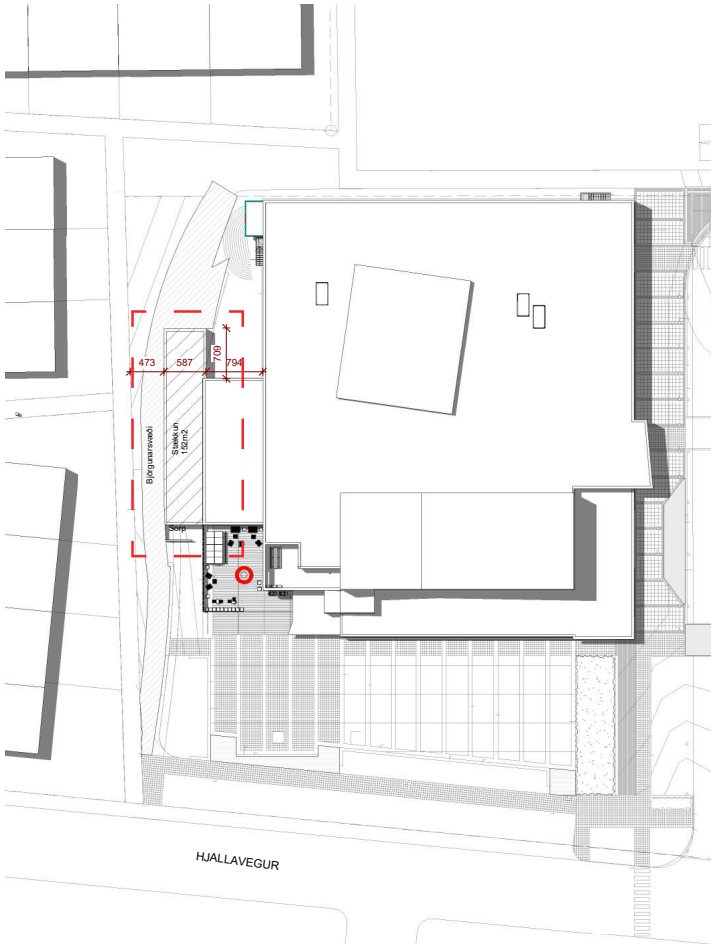

Hljómahöll

Viðbygging

Janúar 2025

Fyrirhugað er að stækka Hljómahöllina við Hjallaveg 2. Um er að ræða 152 m² stækkun á núverandi 1. hæðar byggingu og mun viðbyggingin hafa sömu hæð útveggja og núverandi bygging.

Afstöðumynd

Útlitsmynd af viðbyggingu

Prívíddarmynd frá Hjallarvegi

Prívíddar yfirlitsmynd

Hljómahöll

Viðbygging - Skuggavarp

Janúar 2025

Hljómahöll