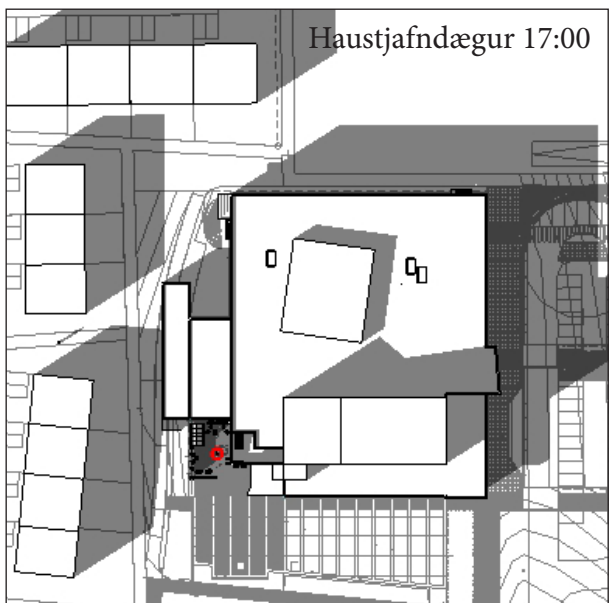

Hljómahöll

Viðbygging

Janúar 2025

Fyrirhugað er að stækka Hljómahöllina við Hjallaveg 2. Um er að ræða 152 m² stækkun á núverandi 1. hæðar byggingu og mun viðbyggingin hafa sömu hæð útveggja og núverandi bygging.

Afstöðumynd

Útlitsmynd af viðbyggingu

Prívíddarmynd frá Hjallarvegi

Prívíddar yfirlitsmynd

Hljómahöll

Viðbygging - Skuggavarp

Janúar 2025

Hljómahöll