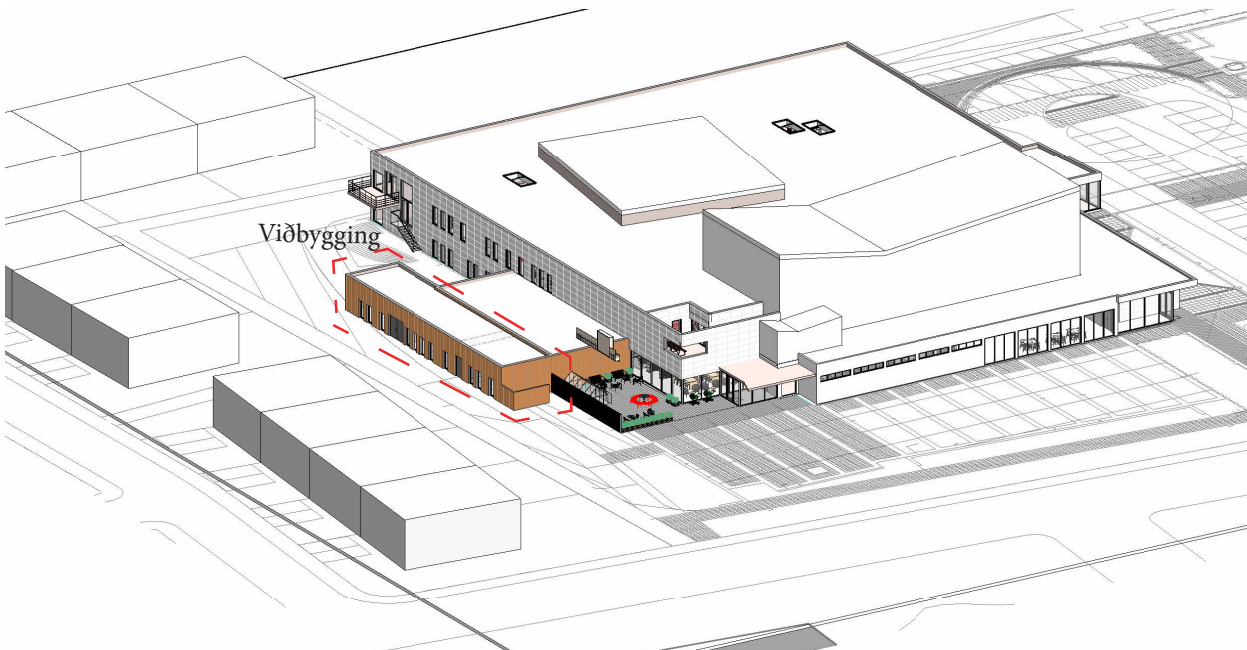

Hljómahöll

Viðbygging

Janúar 2025

Fyrirhugað er að stækka Hljómahöllina við Hjallaveg 2. Um er að ræða 152 m² stækkun á núverandi 1. hæðar byggingu og mun viðbyggingin hafa sömu hæð útveggja og núverandi bygging.

Afstöðumynd

Útlitsmynd af viðbyggingu

Prívíddarmynd frá Hjallarvegi

Prívíddar yfirlitsmynd

Hljómahöll

Viðbygging - Skuggavarp

Janúar 2025

Hljómahöll