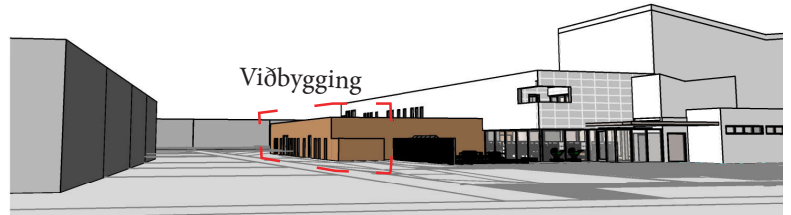

Hljómahöll

Viðbygging

Janúar 2025

Fyrirhugað er að stækka Hljómahöllina við Hjallaveg 2. Um er að ræða 152 m² stækkun á núverandi 1. hæðar byggingu og mun viðbyggingin hafa sömu hæð útveggja og núverandi bygging.

Afstöðumynd

Útlitsmynd af viðbyggingu

Prívíddarmynd frá Hjallarvegi

Prívíddar yfirlitsmynd

Hljómahöll

Viðbygging - Skuggavarp

Janúar 2025

Hljómahöll