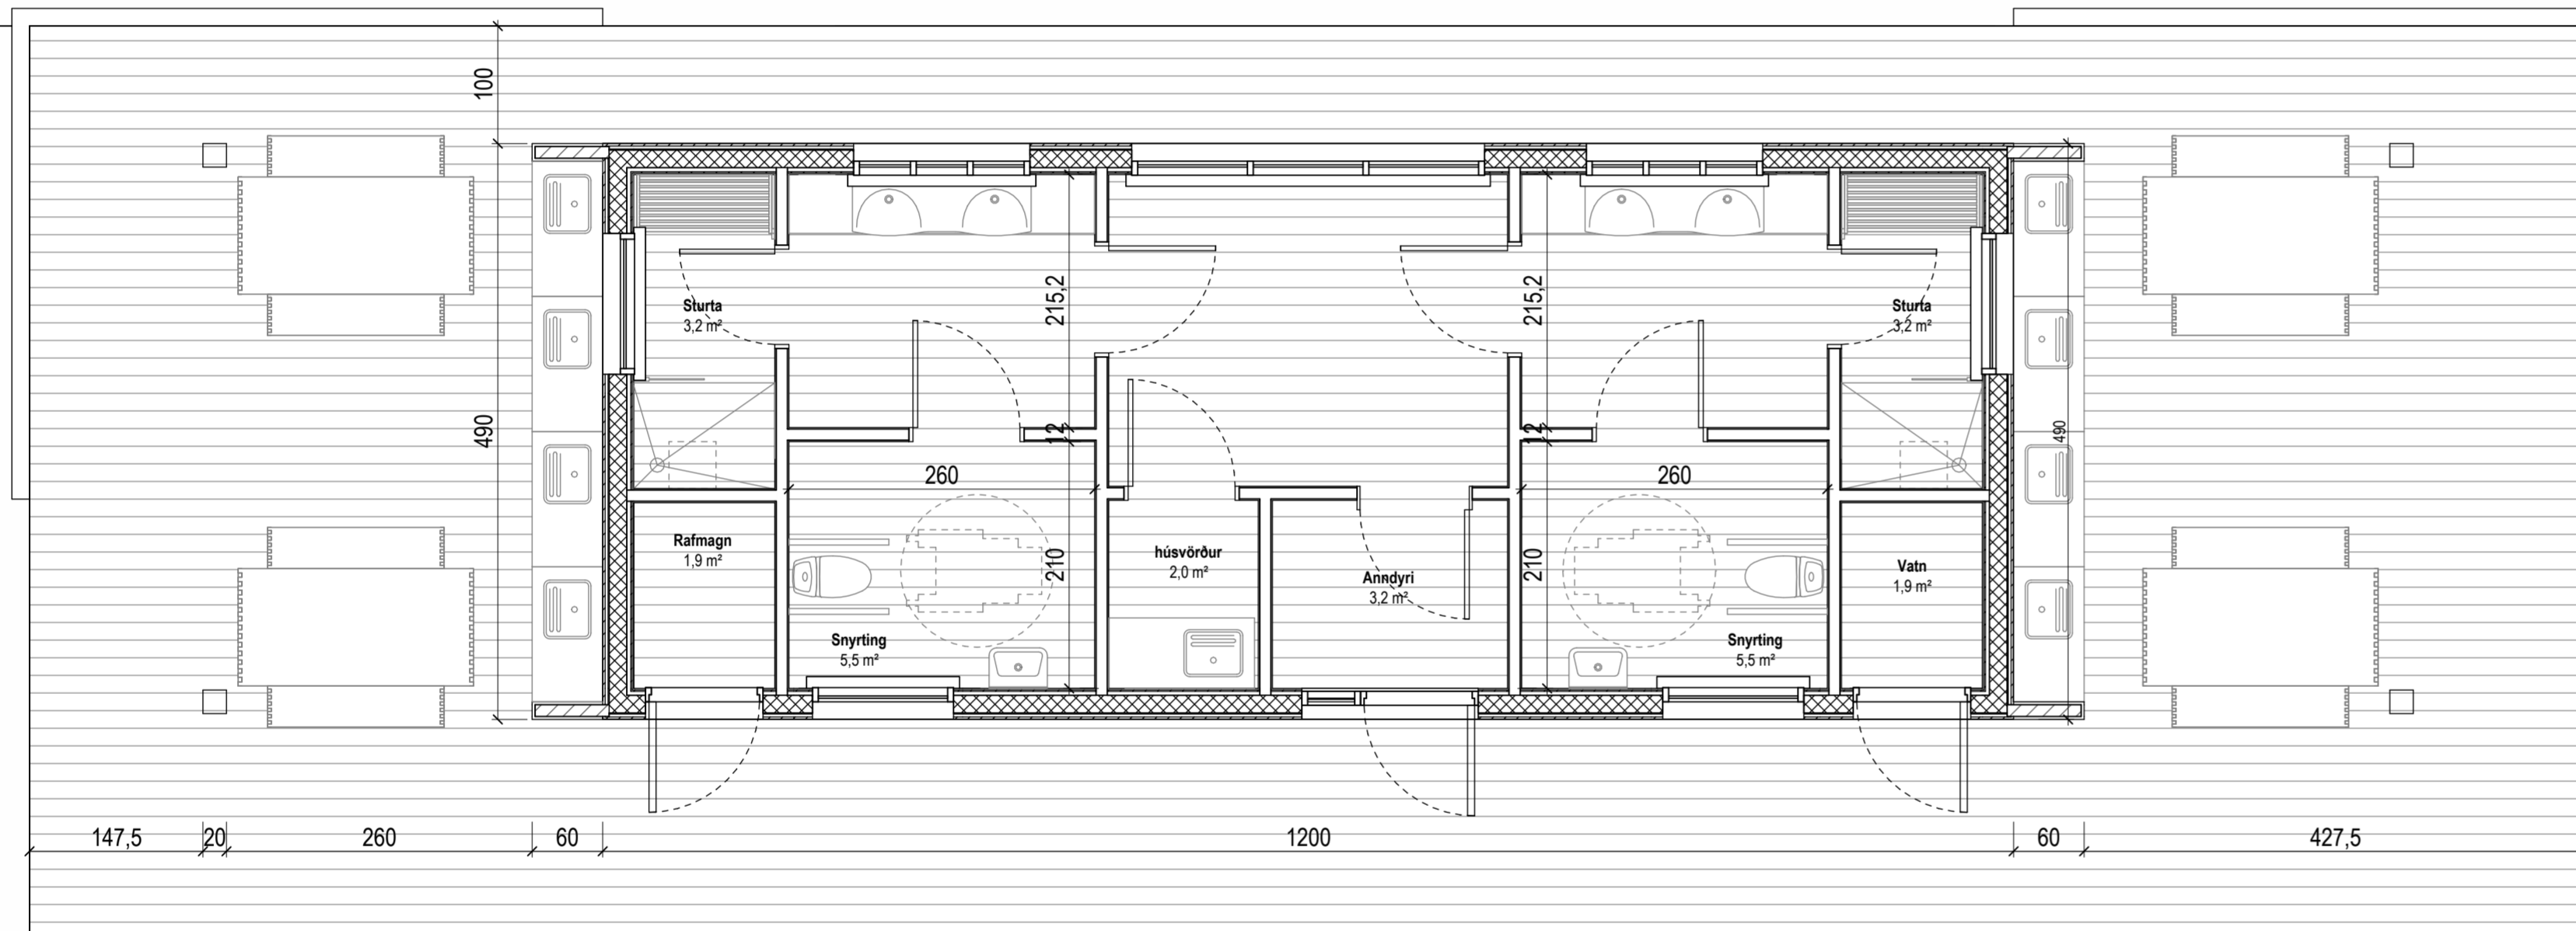

Afstöðumynd
1:500

Service House
1:50

MARIO MELO ARKITEKT